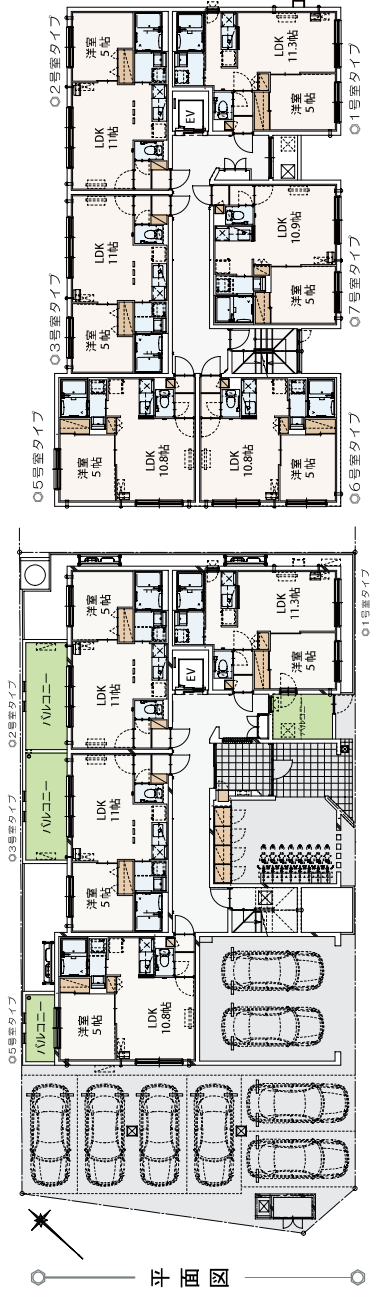

先着順入居申込み受付中!!

地下鉄美園駅徒歩3分

エレベーター付RC4階建マンション

felice(フェリーチェ)

9月1日入居開始・入居者募集中

01階平面図

02・3・4階平面図

物件名	felice(フェリーチェ)		家賃	¥48,000～	
部屋番号	101号室～407号室 全22戸		駐車場	¥9,000～	
住所	札幌市豊平区美園7条7丁目39番11(地番)		構造	RC造	
交通	市営地下鉄東豊線「美園」駅 徒歩3分		RC造	共用費	3,000円～
入居数	1ヶ月	入居	平成24年9月1日	駐車場	8台分
備考	給湯機(LPG)・灯油暖房・冷暖エアコン・エレベーター・宅配ボックス・オートロック・カードキー・ジャンプドレッドソー・ウォッシュレット テレビモニターフォン・Bフレット対応・バルコニー(1Fのみ) 火災保険料 2年間 ¥15,000(契約時) 室内清掃料 ¥16,800(退去時)				

近隣情報

- コープさっぽろ --- 徒歩 1分
- ローソン --- 徒歩 2分
- セブンイレブン --- 徒歩 4分
- 美園郵便局 --- 徒歩 4分
- 月寒公園 --- 徒歩 6分